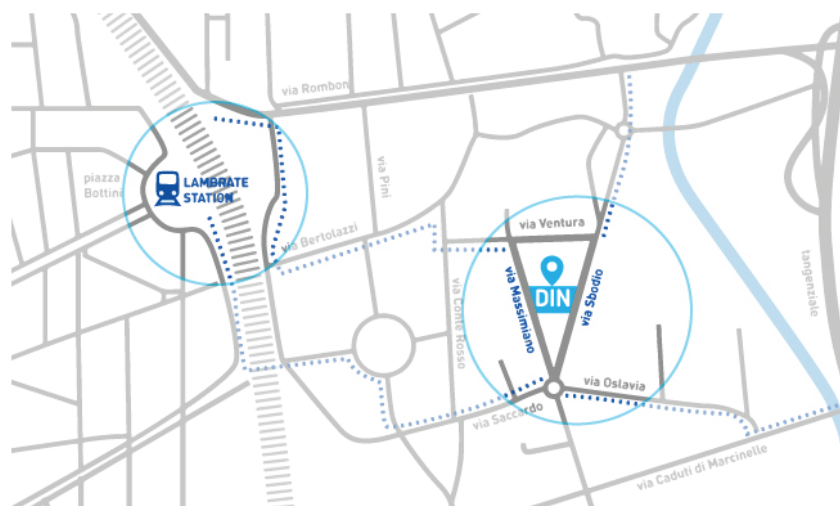

## DIN2017, il tempio dell'auto-produzione del design internazionale, torna al Fuorisalone 2017!

La Design Week milanese, l'appuntamento del mondo del design più atteso dell'anno, è dietro l'angolo e anche quest'anno [Promotedesign.it](http://Promotedesign.it) per il Fuorisalone 2017 torna con il grande evento espositivo Din-Design In, all'interno della strategica location di via Massimiano 6 / via Sbodio 9, nel cuore del distretto Ventura Lambrate a Milano.