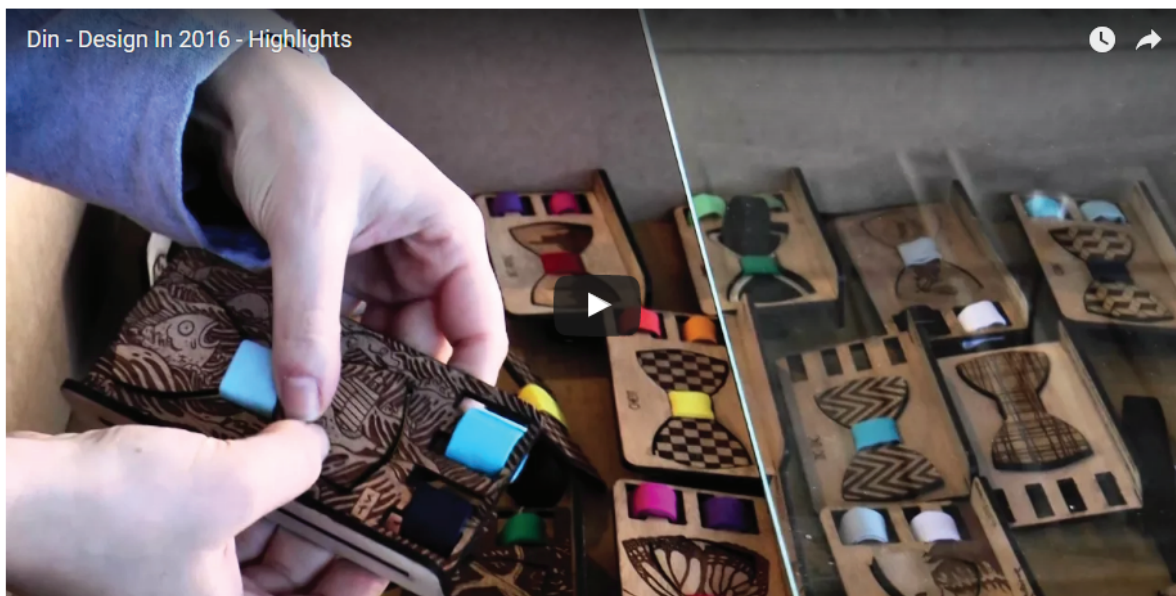

Din-Design In, un'evento coi numeri...

In 5 edizioni ha totalizzato:

oltre 500.000 visitatori

10.000 metri quadrati allestiti

oltre 3.500 oggetti esposti dall' hi-tech fino a prodotti dall'elevato contenuto artistico e innovativo progettati da **oltre 700** designer provenienti da ogni parte del mondo.

L'evento si posizionerà tra i più importanti e visitati del Fuorisalone, grazie anche all'organizzazione di numerose iniziative, tra cui **l'apertura straordinaria fino alle ore 24 fissata per il 5 Aprile 2017**, l'evento wEating 2017, il Temporary Shop di Artistar Jewels.

Tutti a #DIN2017 by @Promote_design per il #Fuorisalone!
@DSforDESIGN | #MDW2017

CLICK TO TWEET

A movimentare ancor di più l'evento sarà la presenza dell'architetto di fama internazionale **Simone Micheli** con "**Heart's serviced apartments for Art – Business – Mountain – Sea**", nuovo concept legato al mondo dell'ospitalità per la presentazione degli approcci innovativi di cui questo settore si fa portavoce e manifesto.